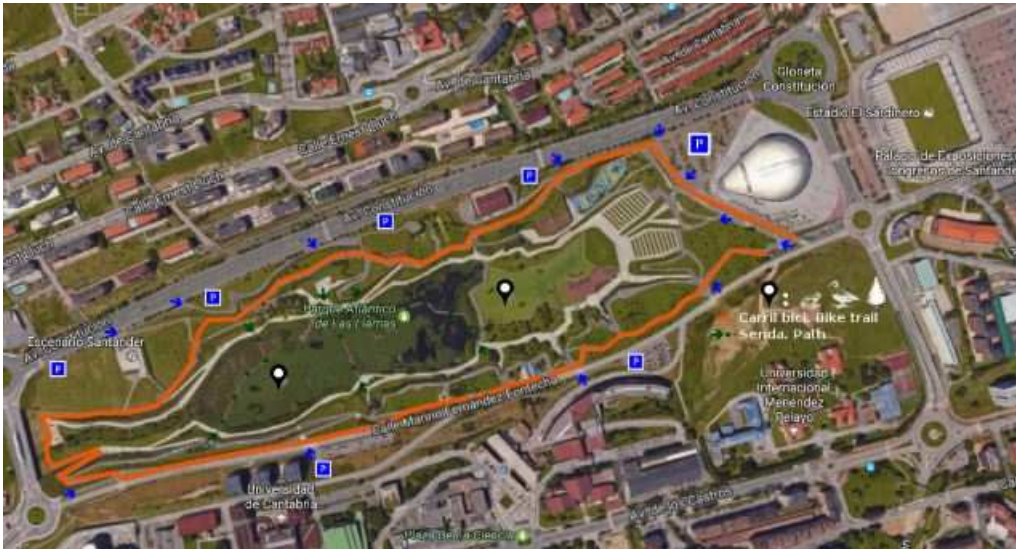

Las Llanas ibarreko parkea, Sanandereko badia, Magdalena jauregiaren aurretik pasa, Sardinero ondartzatza, itsaslabarretik Cabo Mayorrera iritzi, Las Marucas deritzon kostatik jarraitu eta Las Llanas. Ibilbide zirkularra.

**IZENA EMAN/ APUNTARSE**

**636528112**

**948 46 48 66 kirolak@sakana-mank.eus**

**(EPEA) Azaroaren 1 arte / (PLAZO) Hasta el 1 de noviembre.**

**AUTOBUSA** Goizeko 6:30etan Altsasuko autobus geltokian/ A las 6:30 en la parada del autobús de Altsasu